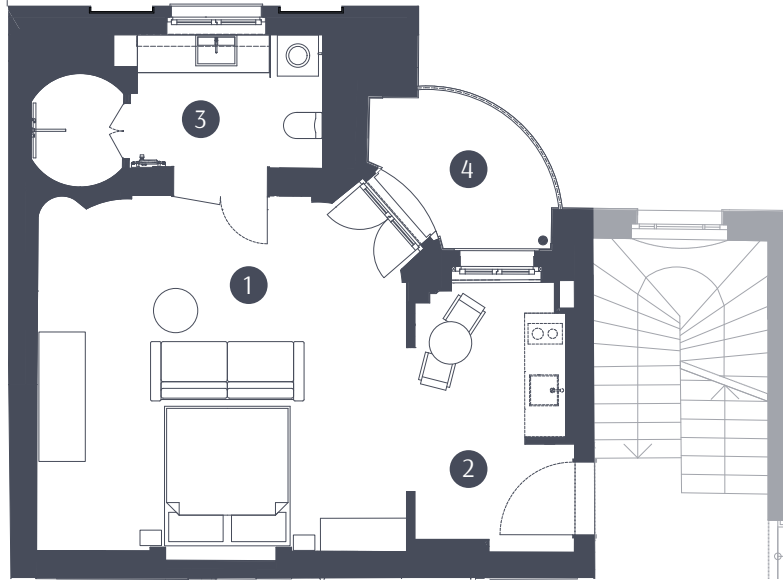

STUDIO I3

1. OBERGESCHOSS | 1 ZIMMER | 47,00 M²
1ST FLOOR | 1 ROOM | 47,00 SQM