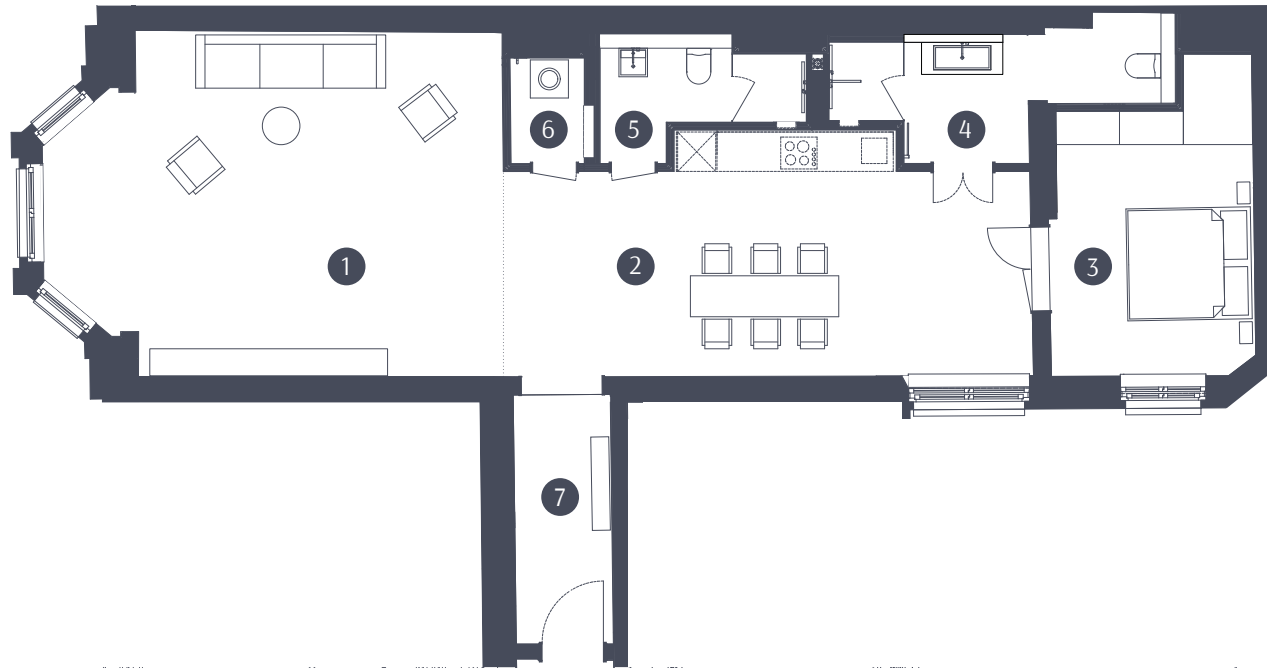

RESIDENCE L5

1. OBERGESCHOSS | 2 ZIMMER (3 ZIMMER) | 101,23 M²
1ST FLOOR | 2 ROOMS (3 ROOMS) | 101,23 SQM